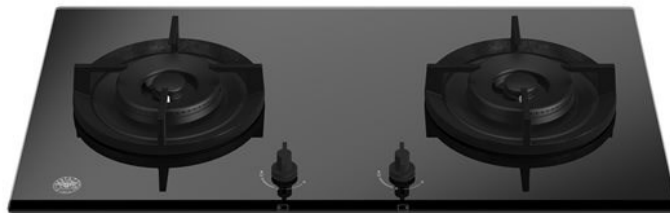

78cm 玻璃灶面燃气灶, 亚太地区 现代系列

P782BMODGNE

Bertazzoni 现代系列 78cm 燃气灶, 时尚黑色玻璃灶面。两个哑光黑色的单体燃烧器和精确的金属控制旋钮, 操控简单。5kW 爆炒火眼让烹饪更加从容。单体铸铁锅支架, 坚固耐用, 使用安全。

产品手册

特点

操作台

尺寸 78 cm

燃气烹饪区 2

操作台类型 燃气

操作台设计 钢化玻璃

操作台控制 旋钮

旋钮 重金属

燃烧器类型 磨砂黑 + 单体燃烧器

锅架 铸铁

熄火保护装置 确定

单手点火 确定

烹饪区

双环火 0.48kW - 5.00kW

技术参数

电气要求 220/240 V - 50/60 Hz

尺寸