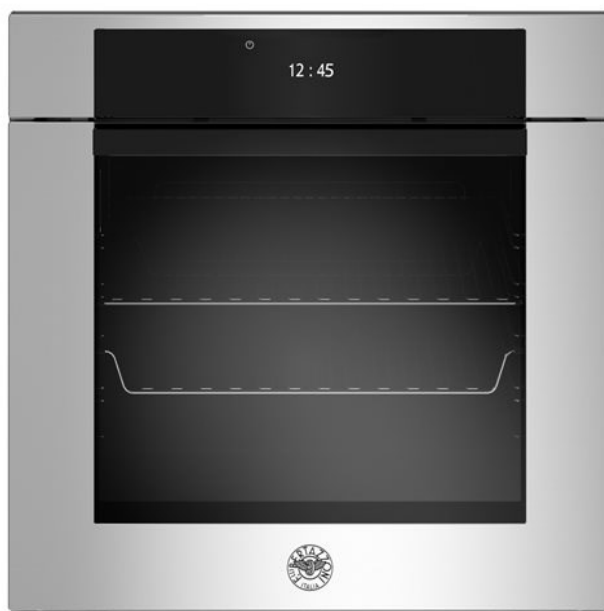

## 60cm 嵌入式热解烤箱, TFT 显示器 现代系列

### F6011MODPTX

Bertazzoni 现代系列 60cm 嵌入式烤箱, 热解自清洁, 容积76升, 高品质内腔, 11种功能, 是中低温烹饪的理想选择, 如烘烤或需要慢速烹饪的食谱, 如砂锅菜。非对流模式是烘焙蛋糕的最佳选择, 而风扇辅助模式确保烘烤和烘焙的五个层次的热量分布均匀, 拒绝串味。全触摸控制TFT显示器, Bertazzoni 烹饪助手, 食物探针。阻尼闭门系统, 安全易用, 配有智能玻璃处理把手。四层玻璃门, 既安全又节能。可选不锈钢, 碳黑色, 锌色和铜色。