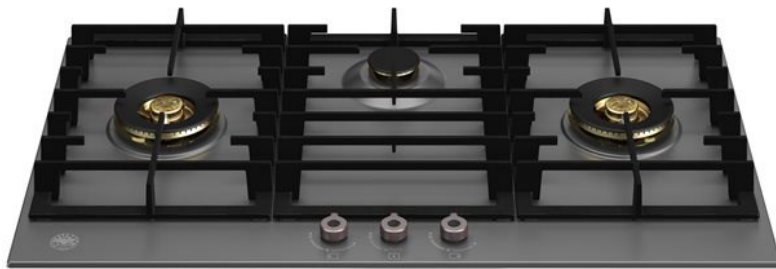

90 cm 燃气灶, 3 火眼 专业系列

P903BPRONE

Bertazzoni 专业系列 90cm 燃气灶, 磨砂黑色, 3 火眼全铜燃烧器, 精准金属旋钮控制, 两个 5kW 双环爆炒火眼, 铸铁锅支架坚固耐用, 使用安全。

产品手册

特点

操作台

尺寸 90 cm

燃气烹饪区 3

操作台类型 燃气

操作台设计 不锈钢低边

操作台控制 旋钮

旋钮 重金属

燃烧器类型 铝制

锅架 铸铁

熄火保护装置 确定

单手点火 确定

烹饪区

双环火 0.48 kW - 5 kW

半快速 0.44 kW - 1.75 kW

技术参数

电气要求 220/240 V - 50/60 Hz - 1 A

尺寸