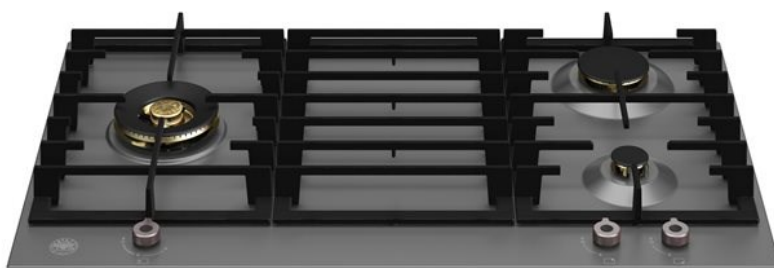

## 90 cm 燃气灶, 3 火眼 专业系列

### **P903LPRONE**

Bertazzoni 专业系列 90cm 燃气灶, 磨砂黑色, 3 火眼全铜燃烧器, 精准金属旋钮控制, 5kW 双环爆炒火眼, 铸铁锅支架  
坚固耐用, 使用安全。

### 操作台

尺寸 90 cm

燃气烹饪区 3

操作台类型 燃气

操作台设计 不锈钢低边

操作台控制 旋钮

旋钮 重金属

燃烧器类型 铝制