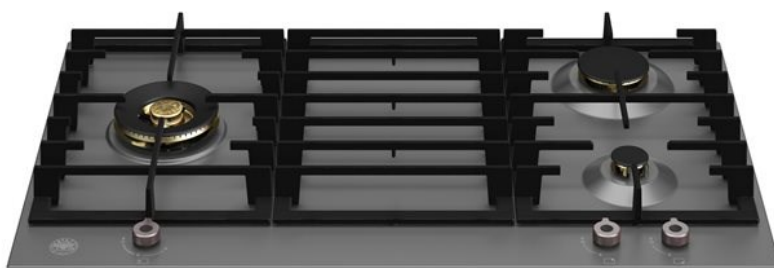

90 cm 燃气灶, 3 火眼 专业系列

P903LPRONE

Bertazzoni 专业系列 90cm 燃气灶, 磨砂黑色, 3 火眼全铜燃烧器, 精准金属旋钮控制, 5kW 双环爆炒火眼, 铸铁锅支架坚固耐用, 使用安全。

[Guarda online](#)

产品手册

特点

操作台

尺寸 90 cm

燃气烹饪区 3

操作台类型 燃气

操作台设计 不锈钢低边

操作台控制 旋钮

旋钮 重金属

燃烧器类型 黄铜

锅架 铸铁

熄火保护装置 确定

单手点火 确定

烹饪区

双环火 0.48 kW - 00 kW

快速 1.05 kW - 3 kW

半快速 0.44 kW - 1.75 kW

技术参数

电气要求 220-240 V - 50/60 Hz - 1 A

尺寸