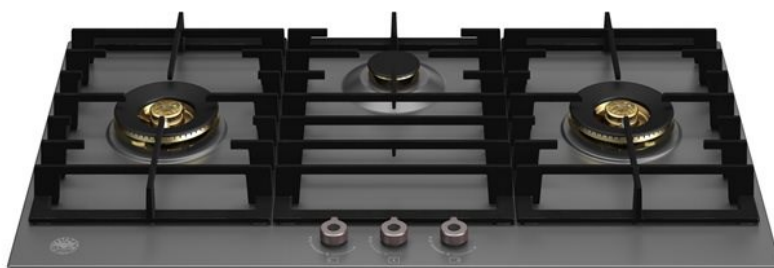

90 cm 燃气灶, 3 火眼 专业系列

P903BPRONE

Bertazzoni 专业系列 90cm 燃气灶, 磨砂黑色, 3 火眼全铜燃烧器, 精准金属旋钮控制, 两个 5kW 双环爆炒火眼, 铸铁锅支架坚固耐用, 使用安全。

[Guarda online](#)

产品手册

特点

操作台

尺寸 90 cm

燃气烹饪区 3

操作台类型 燃气

操作台设计 不锈钢低边

操作台控制 旋钮

旋钮 重金属

燃烧器类型 铝制

锅架 铸铁

熄火保护装置 确定

单手点火 确定

烹饪区

双环火 0.48 kW - 5 kW

快速 1.05 kW - 3 kW

半快速 0.44 kW - 1.75 kW

技术参数

电气要求 220/240 V - 50/60 Hz - 1 A

尺寸